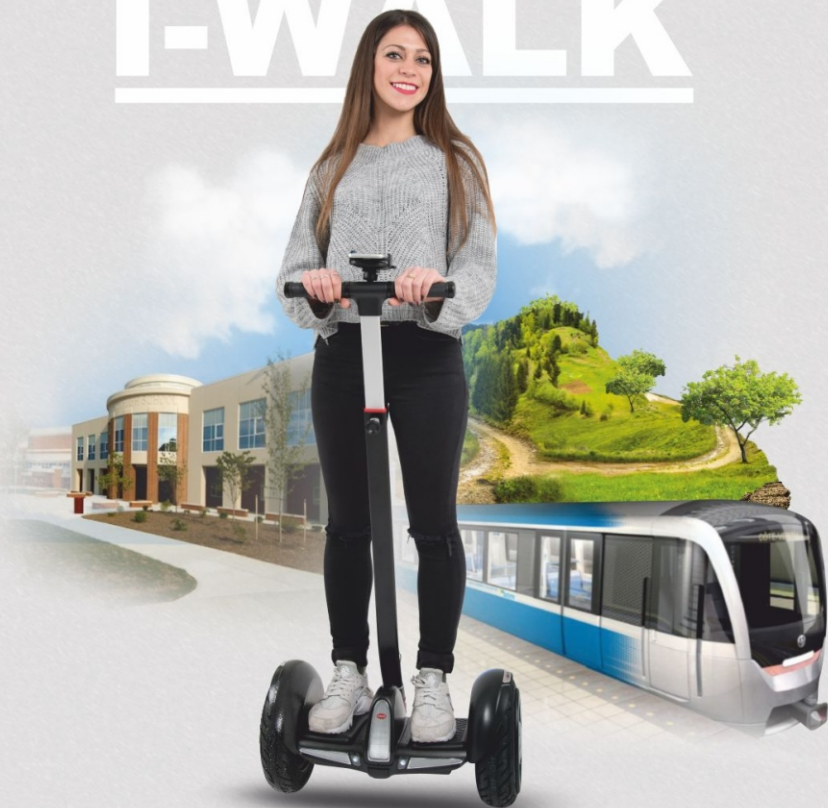

I-WALK

I-WALK
ITALIA

ROBOT MINI PRO
ovunque: innovativo_unico_essenziale!

f i
i-walk.it

ECO MOBILITY ACTIVITY

Mobilità Elettrica, Turismo ed Ecologia

Un innovativo progetto ludico/ecologico.

Una fusione tra sano intrattenimento e mobilità elettrica ci consente di avere l'esclusiva Italiana in questa ammirevole attività, rivolta indistintamente ad adulti e bambini.

Guidare un mezzo elettrico diventerà un'esperienza indimenticabile.

► DOVE

Centro città:

In spazi interni o esterni su qualunque superficie praticabile.

Strade aree e percorsi pedonali, centri commerciali, parchi, ville pubbliche, lungomari, piste ciclabili, inoltre le sue ridotte dimensioni ne consentono l'introduzione in negozi, bar ristoranti e in ogni altro punto commerciale.

Aree ricettive:

La mobilità elettrica risulta un ottimo mezzo di spostamento per turisti, residenti e addetti ai lavori. Visitare in pochi minuti aree turistiche o aree commerciali, diventa un'esperienza non solo divertente ma, utile e vantaggiosa.

CARATTERISTICHE

Pneumatico da 10,5 pollici

Velocità Max: 18-22 km/h

Autonomia: 22-35 km

Motori 700W

Peso: 13,5Kg

Ricarica: 3 ore

Colori: White / Black